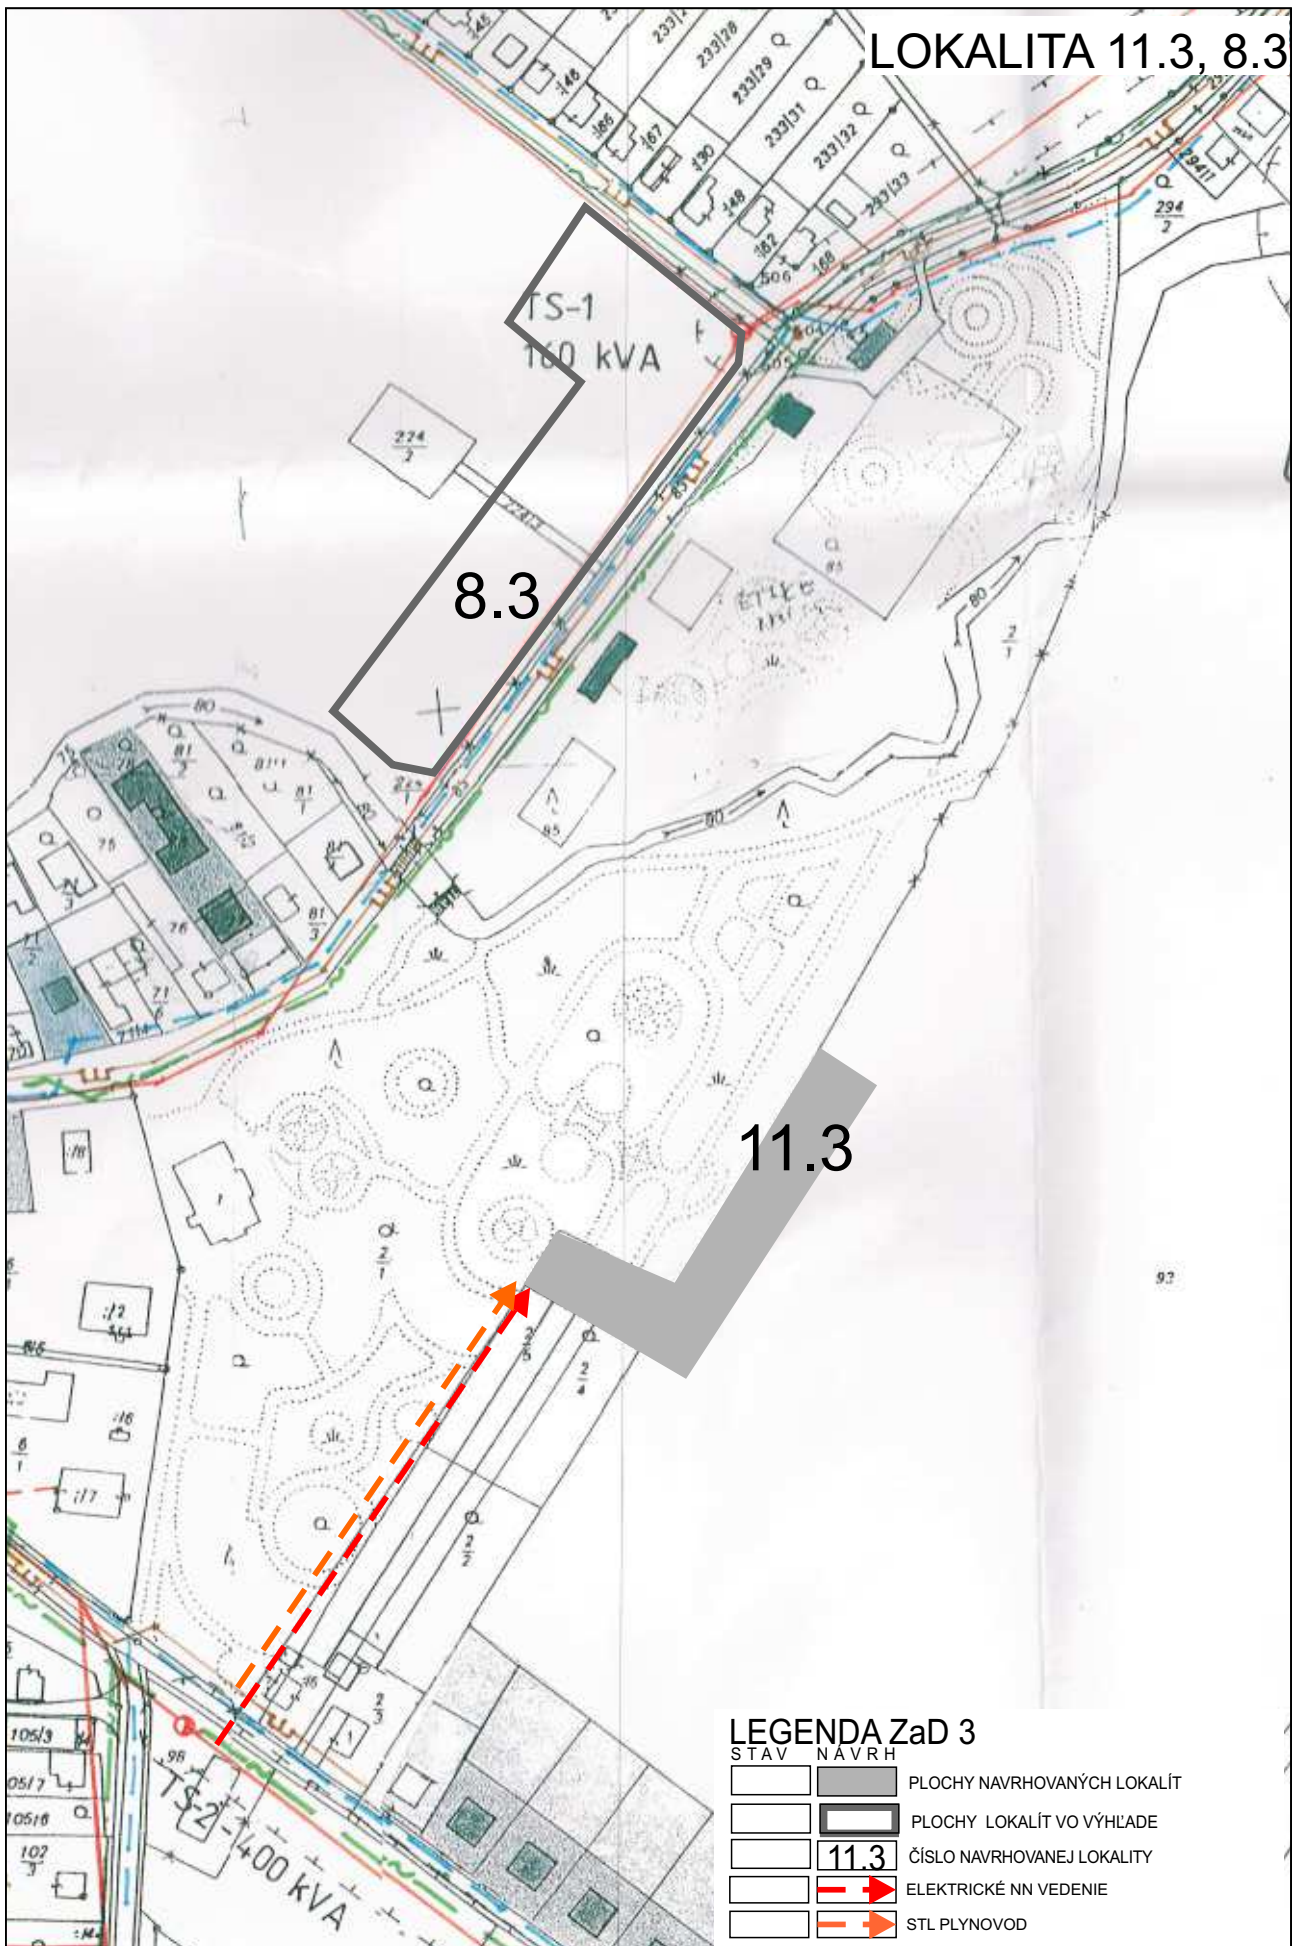

LOKALITA 11.3, 8.3

LEGENDA ZaD 3

STAV	NAVRH	
		PLOCHY NAVRHOVANÝCH LOKALÍT
		PLOCHY LOKALÍT VO VÝHLAD
	11.3	ČÍSLO NAVRHOVANEJ LOKALITY
		ELEKTRICKÉ NN VEDENIE
		STL PLYNOVOD