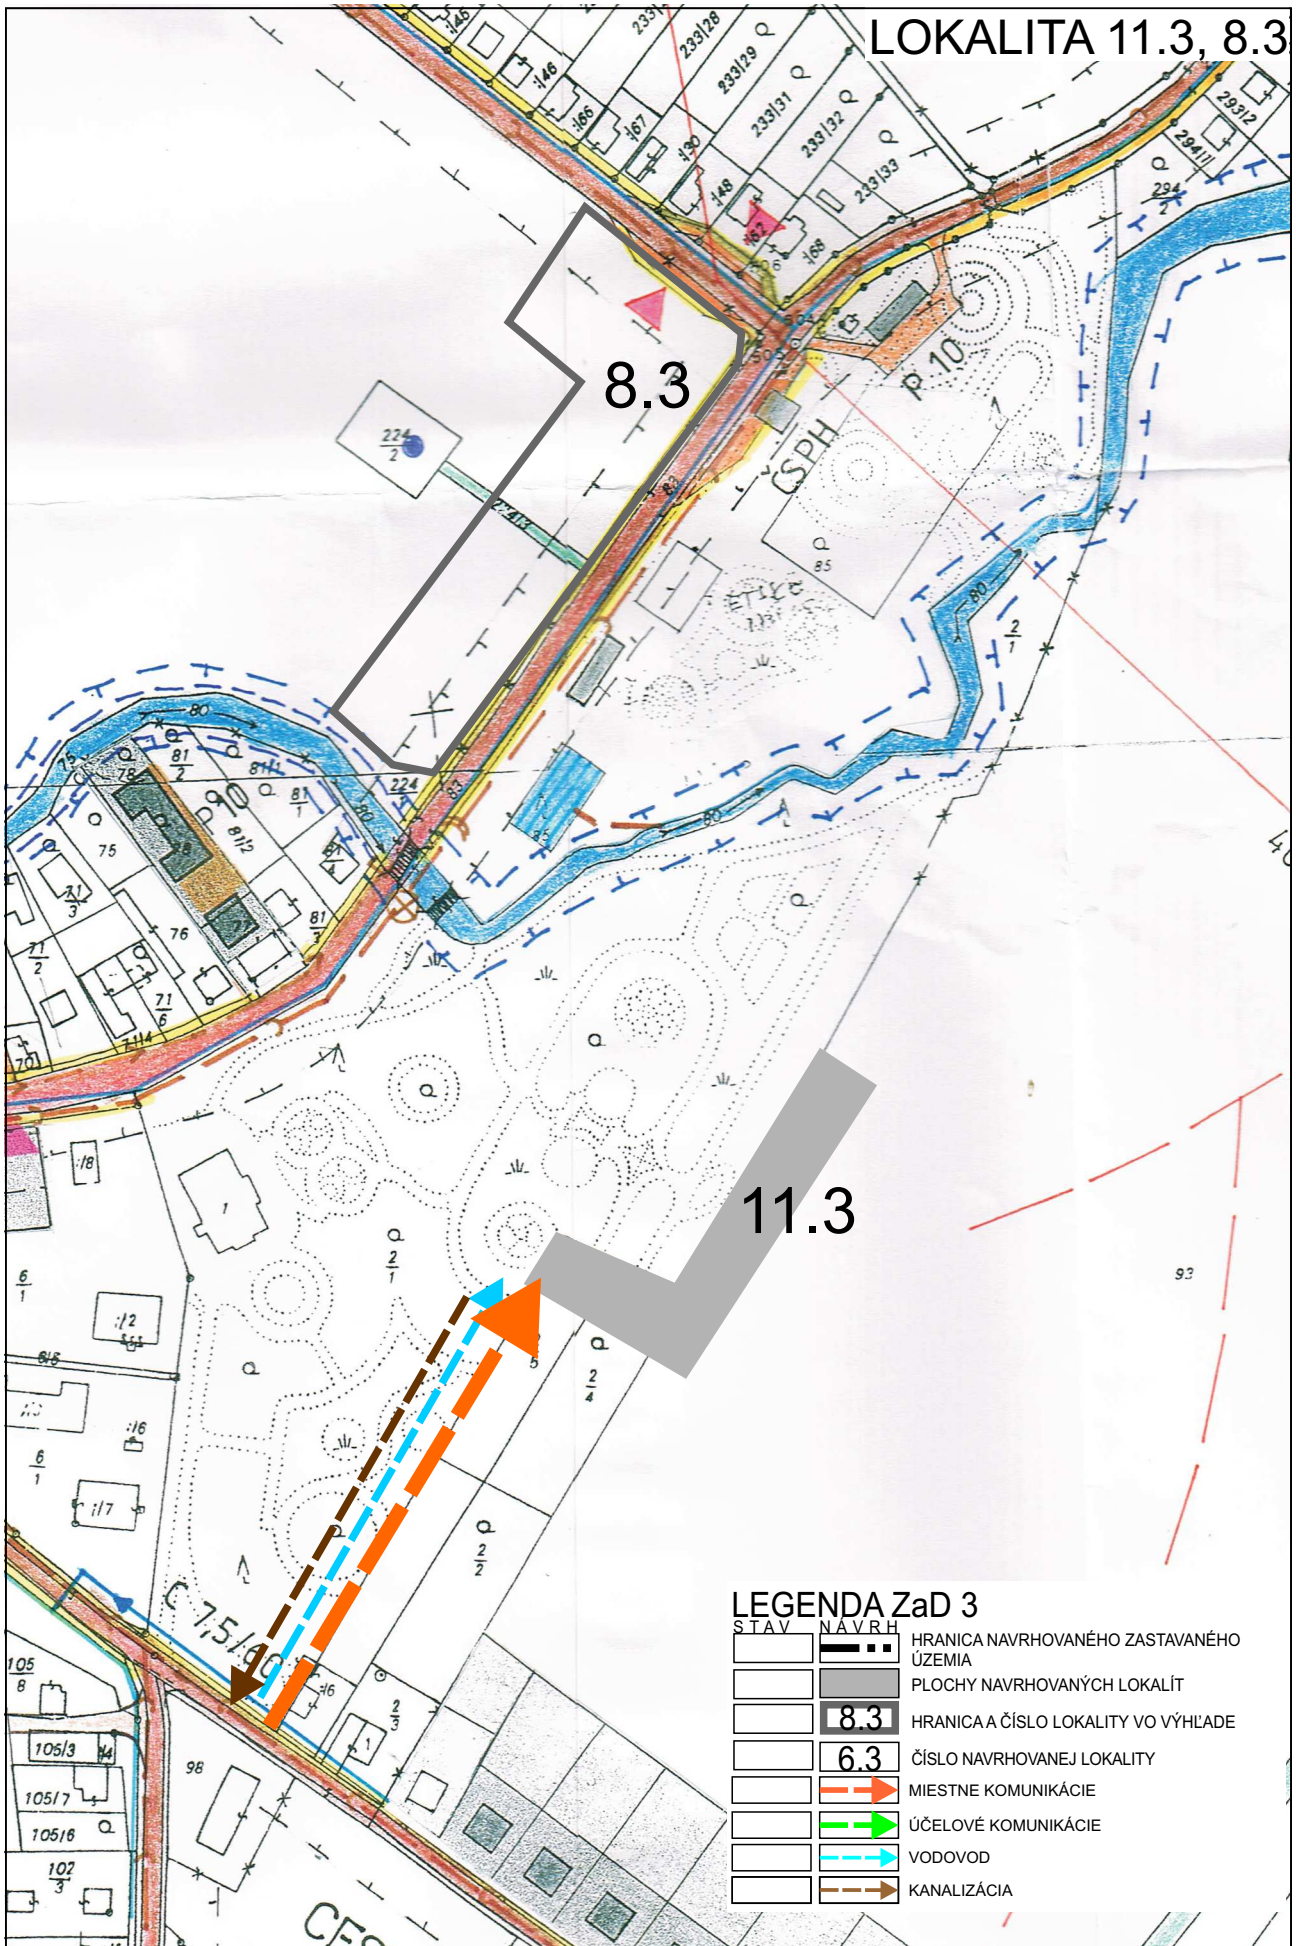

# LOKALITA 11.3, 8.3

## LEGENDA ZaD 3

STAV	NAVRH	OPIS
[Dotted line]	[Dotted line]	HRANICA NAVRHOVANÉHO ZASTAVANÉHO ÚZEMIA
[Grey fill]	[Grey fill]	PLOCHY NAVRHOVANÝCH LOKALIT
[Grey outline]	[Grey outline]	8.3 HRANICA A ČÍSLO LOKALITY VO VÝHLADE
[Grey outline]	[Grey outline]	6.3 ČÍSLO NAVRHOVANEJ LOKALITY
[Orange arrow]	[Orange arrow]	MIESTNE KOMUNIKÁCIE
[Green arrow]	[Green arrow]	ÚČELOVÉ KOMUNIKÁCIE
[Blue arrow]	[Blue arrow]	VODOVOD
[Brown arrow]	[Brown arrow]	KANALIZÁCIA